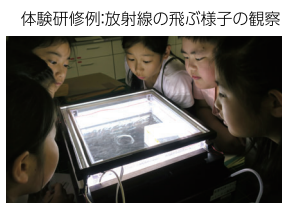

館内フロアMAP

1F

- ①環境創造シアター
- ②展示室
- ③会議室
- ④ホール
- ⑤多目的ラウンジ
- ⑥売店

2F

- ⑦学習室A
- ⑧学習室B
- ⑨セミナー室A
- ⑩セミナー室B
- ⑪特別室
- ⑫多目的会議室
- ⑬キッズスペース
- ⑭観察テラス
- ⑮和室
- ⑯授乳室

体験研修・イベント

放射線、自然環境、再生可能エネルギーに関する体験研修を行っています。
このほかにも様々なイベントを開催しています。詳しくはホームページをご覧ください。

6 》 触れる地球

惑星“地球”の鼓動を体感

触れる地球は、地球上の様々なできごとに触れることができるデジタル地球儀です。私たちが生きている惑星“地球”の鼓動を体感し、地球目線で未来を考えてみよう。

迫力満点の映像と音響空間を体験しよう！！

環境創造シアター上映作品紹介

▶ コミュタン福島オリジナル番組 毎日上映

放射線の話

福島ルネッサンス