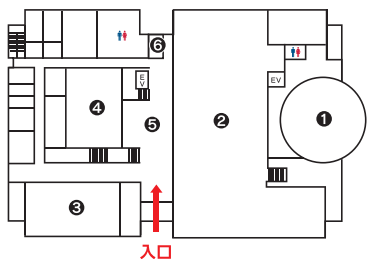

館内フロアMAP

1F

- ①環境創造シアター
- ②展示室
- ③会議室
- ④ホール
- ⑤多目的ラウンジ
- ⑥売店

2F

- ⑦学習室A
- ⑧学習室B
- ⑨セミナー室A
- ⑩セミナー室B
- ⑪特別室
- ⑫多目的会議室
- ⑬キッズスペース
- ⑭観察テラス
- ⑮和室
- ⑯授乳室

体験研修・イベント

放射線、自然環境、再生可能エネルギーに関する体験研修を行っています。
このほかにも様々なイベントを開催しています。詳しくはホームページをご覧ください。

⑮和室

⑯授乳室

開館案内

開館時間／午前9時から午後5時まで

休館日／毎週月曜日(ただし、月曜日が祝日の場合は翌平日)

年末年始(12月29日～1月3日)

アクセス

お車で越しの方