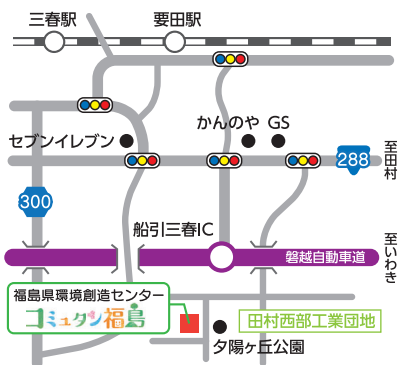

ACCESS MAP

お問合せ

福島県環境創造センター交流棟 **コミュニティ福島**

〒963-7700 福島県田村郡三春町深作10番2号(田村西部工業団地内)

TEL.0247-61-5721 FAX.0247-61-5727

<https://com-fukushima.jp>

コミュニティ福島

検索